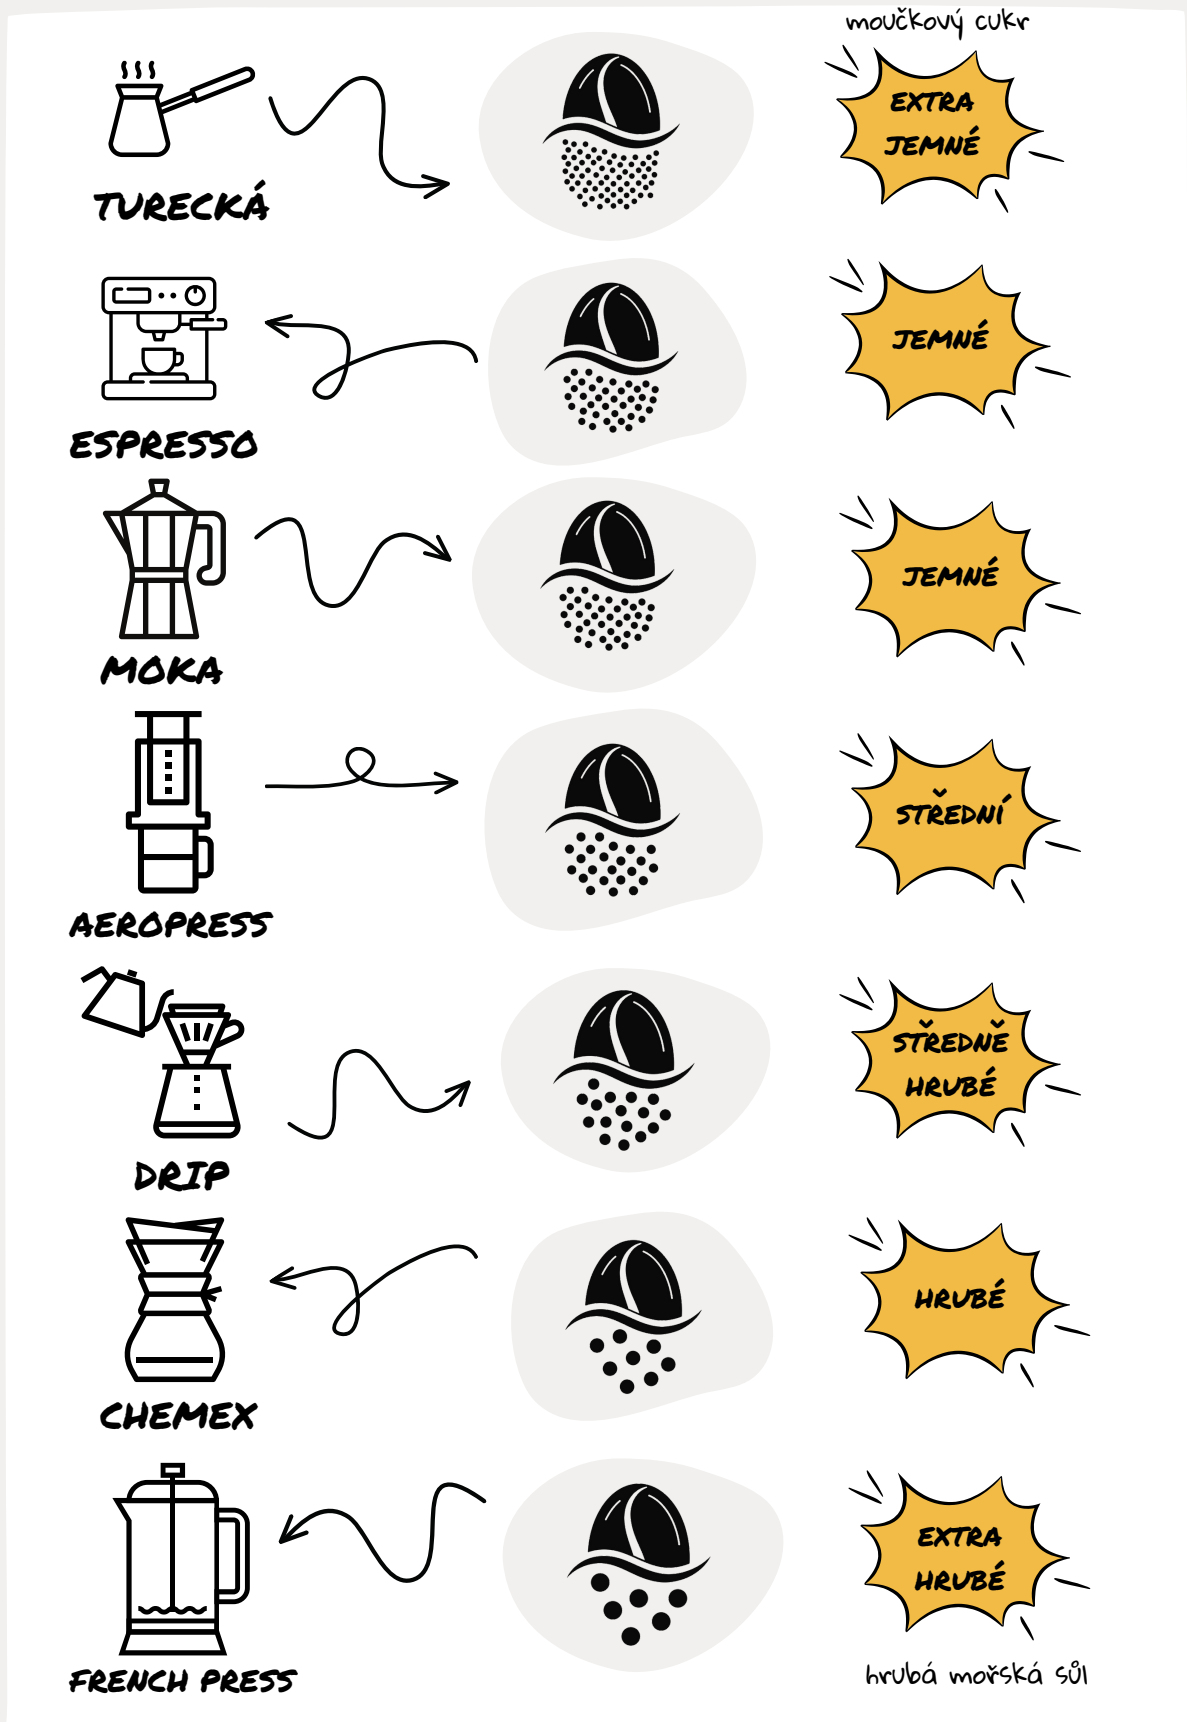

Hrubost mletí kávy

KÁVA ALESIO